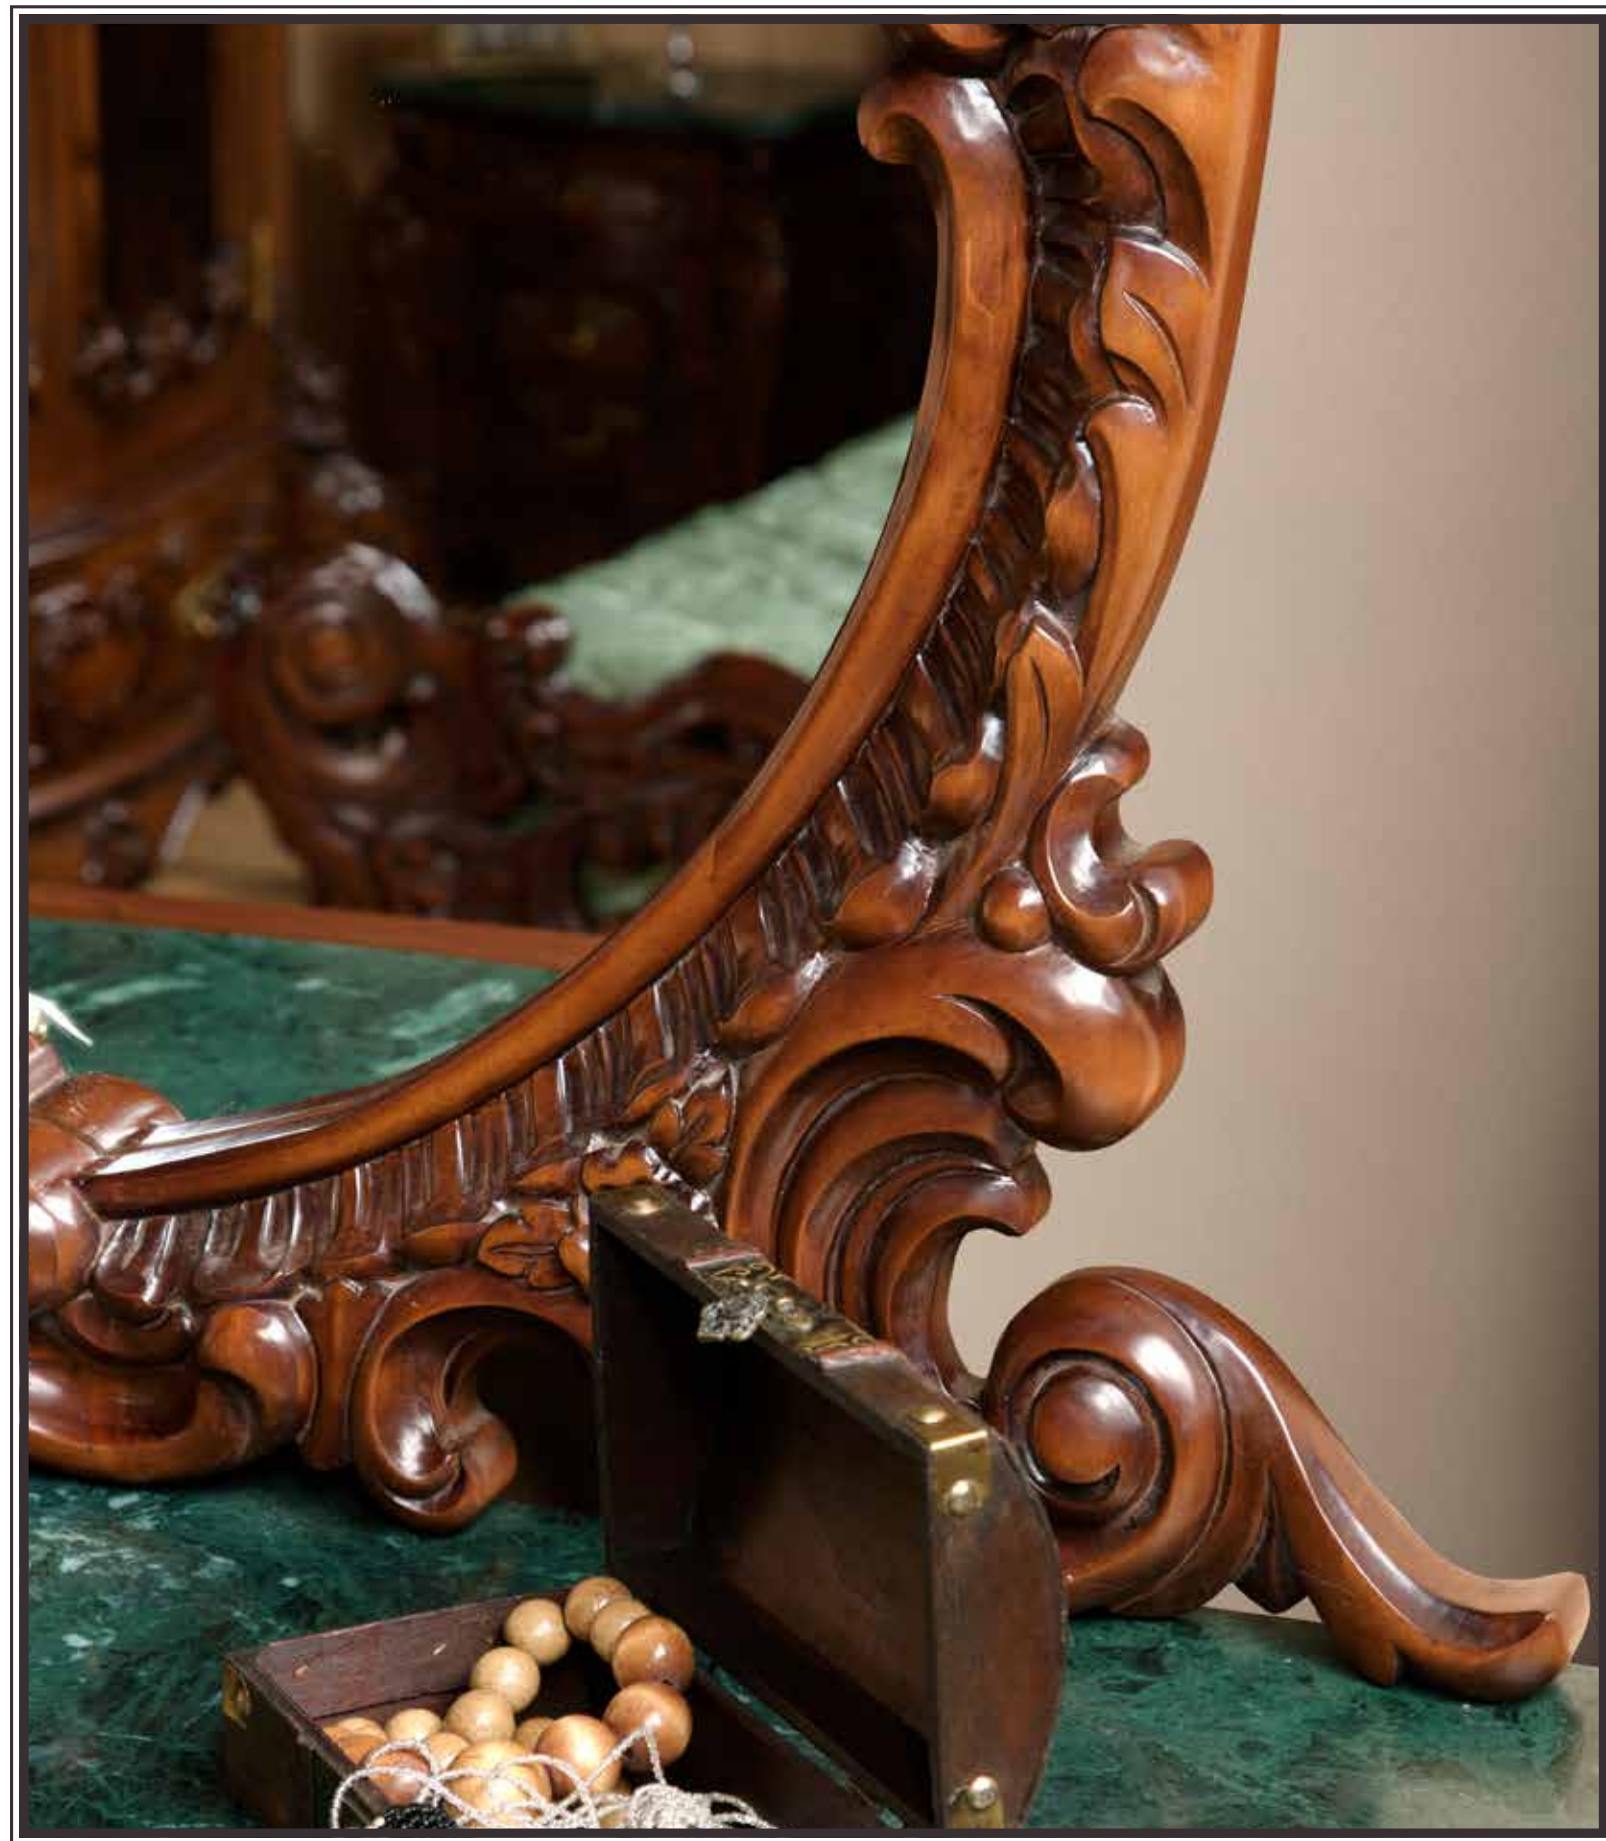

*Ночтиера / Тумбочка / Nightstand
mm. 660 x 385 x H 650*

SIMEX[®]
furniture

Oglinda / Зеркало Mirror
mm. 1140 x 90 x H.1100

Comoda / Комод / Sideboard
mm. 1350 x 560 x H.900

Cleopatra Lux

NIGHT

Taburet / Табуретка / Pouffe
mm. 450 x 450 x H.520