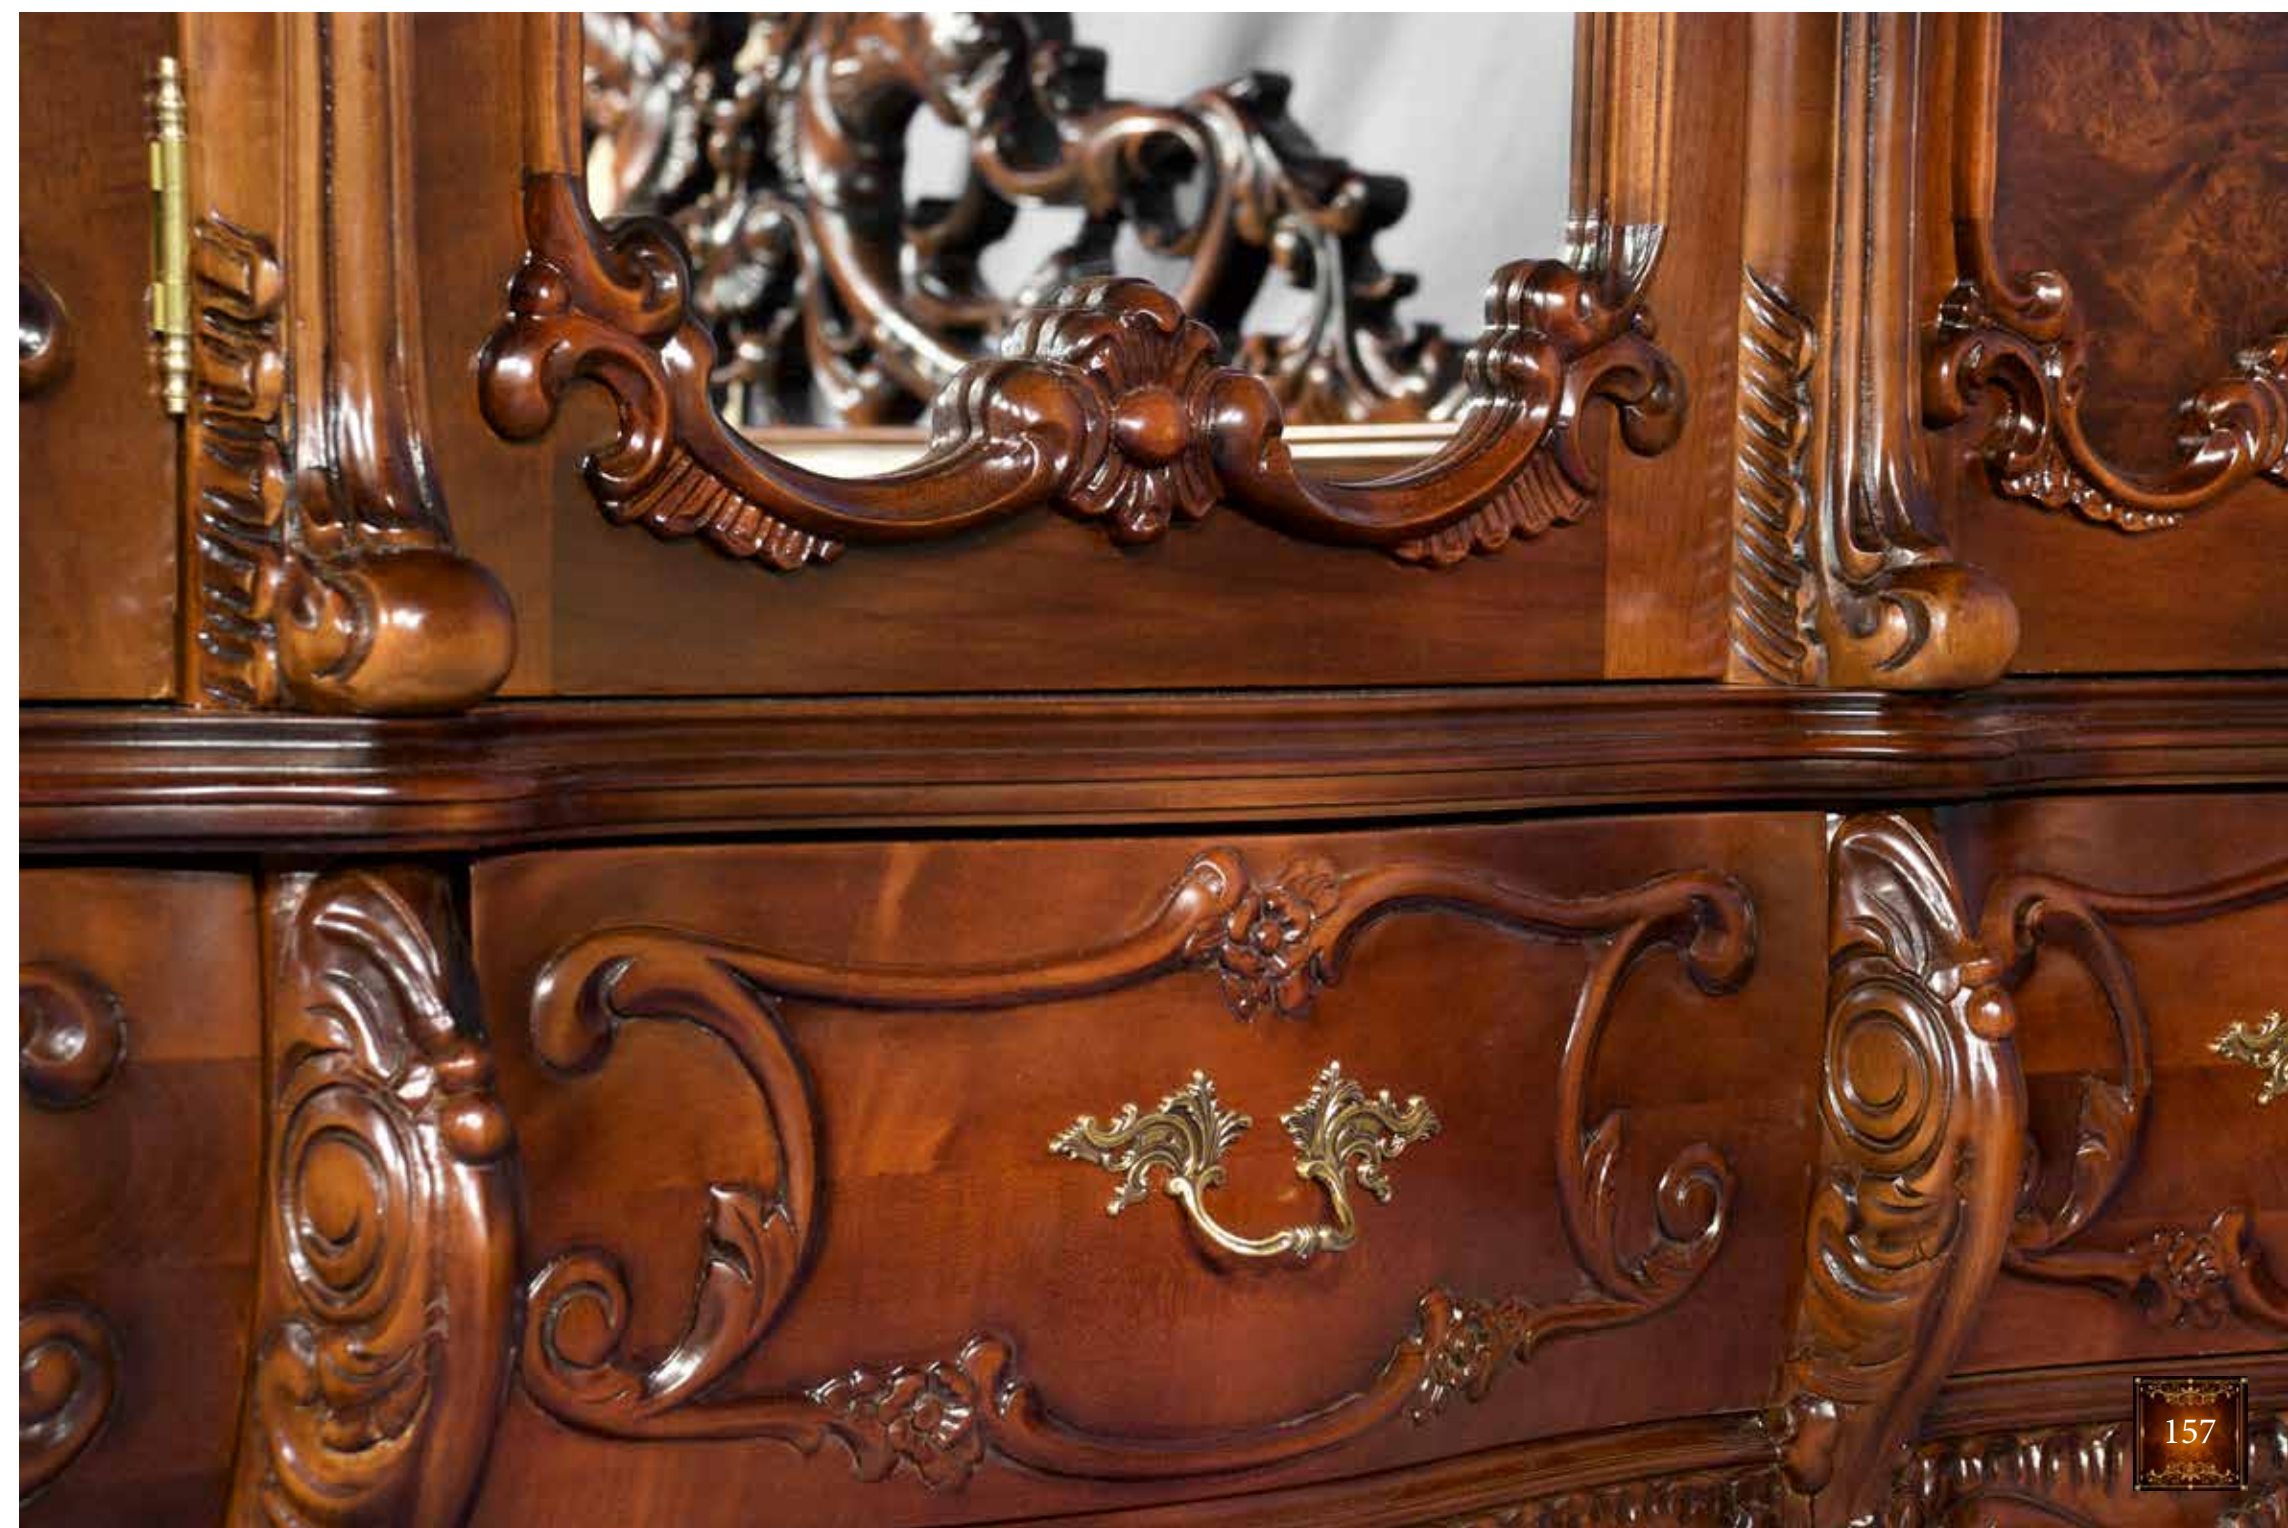

*Ночтиера / Тумбочка / Nightstand
mm. 660 x 385 x H 650*

SIMEX[®]
furniture

Oglinda / Зеркало Mirror
mm. 1140 x 90 x H.1100

Comoda / Комод / Sideboard
mm. 1350 x 560 x H.900

Cleopatra Lux

NIGHT

Taburet / Табуретка / Pouffe
mm. 450 x 450 x H.520